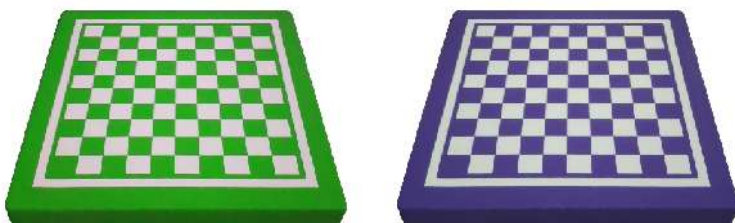

Référence	Long (cm)	Larg (cm)	Hauteur (cm)	Poids (kg)	Pose
Table Ovale	200	176	76	600	à sceller
Option répartition	180	28	7	150	à sceller

TABLE DE JEUX

Table échecs et dames finition Blanc naturel

LIVRAISON EN KIT :
 1 PLATEAU 65 x 65 x 6,5 ép
 1 PIED Diam 24 x 71 haut
 2 TABOURETS Diam 32 x 45 haut
 Y compris accessoires
 de scellement sur sol béton

TABLE DE JEUX EN **BETON ARME**,
 2 MODES DE FINITION, 3 TYPES DE JEUX,
 ANGLES VIFS CHANFREINES, TRAITEMENT
 ANTIGRAPHITTI STANDARD

Plateau de jeux échecs et dames finition Couleurs
 Marron ton bois, orange, vert, bleu....

Table échecs et dames finition couleur ivoire

Finitions disponibles

Blanc naturel

Couleur

Jeux disponibles

Echecs/Dames

Jeu de l'Oie

Baggamon