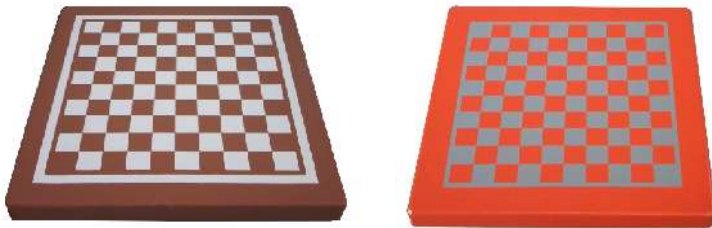

Référence	Long (cm)	Larg (cm)	Hauteur (cm)	Poids (kg)	Pose
Table Ovale	200	176	76	600	à sceller
Option répartition	180	28	7	150	à sceller

TABLE DE JEUX

Table échecs et dames finition Blanc naturel

LIVRAISON EN KIT :
 1 PLATEAU 65 x 65 x 6,5 ép
 1 PIED Diam 24 x 71 haut
 2 TABOURETS Diam 32 x 45 haut
 Y compris accessoires
 de scellement sur sol béton

TABLE DE JEUX EN **BETON ARME**,
 2 MODES DE FINITION, 3 TYPES DE JEUX,
 ANGLES VIFS CHANFREINES, TRAITEMENT
 ANTIGRAPHITTI STANDARD

Plateau de jeux échecs et dames finition Couleurs
 Marron ton bois, orange, vert, bleu....